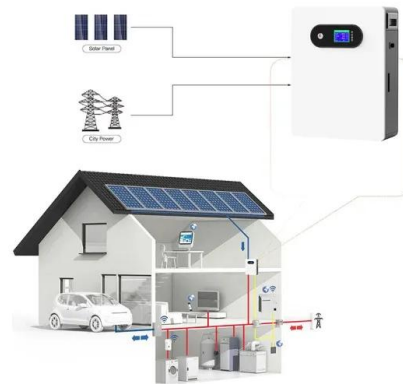

[ROYU Electrical Devices - RICHWORLD Electrical & Industrial Corp.](#)

CEBU CITY 6000 PH.

Royu - Starmark Ph

ROYU WIRES AND DEVICES (ROYU Authorized Dealer/Supplier/Distributor) ROYU BREAKERS: MINI CIRCUIT BREAKER. CIRCUIT BREAKER BOLT-ON: